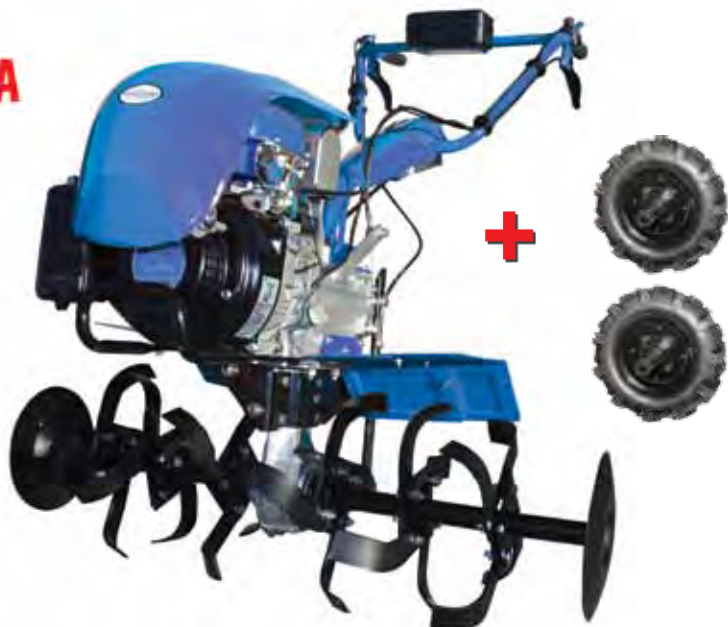

NEO

ΥΜΗ7055

από:

~~1414~~

799€

Powered by

 **YAMAHA**

Κωδικός	009603
Ισχύς	5,5 HP
Κινητήρας	4 χρόνος αερόψυκτος ΥΑΜΑΗΑ ΜΖ175
Πλάτος εργασίας	80-110 cm
Βάθος εργασίας	15-30 cm
Ταχύτητα	2 εμπρός - 1 όπισθεν
Μαχαιρία	12+12
Βάρος	95 kg

Μετάδοση με κορώνα - πηνίο, ρυθμιζόμενο τιμόνι

BT215

από: 2250 **1490€**

NEO

Κωδικός	053956
Κινητήρας	Honda GX 160 OHV
Πλάτος εργασίας	87 cm
Ταχύτητα	2 εμπρός - 1 όπισθεν
Μαχαιρία	12+12
Βάρος	80 kg

Μετάδοση με κορώνα - πηνίο, ρυθμιζόμενο τιμόνι